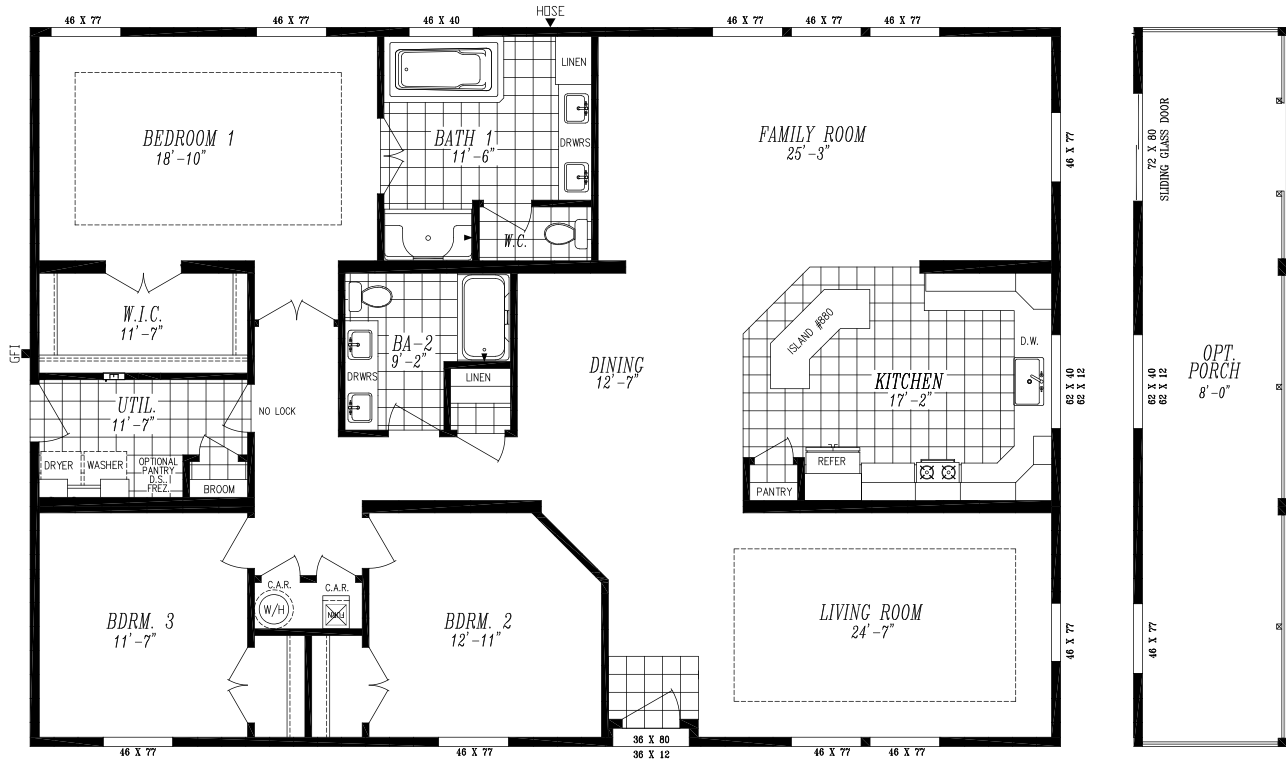

MAJESTIC  
COLLECTION

9584-S | 40' x 57'4" | 2289 SQ. FT. | 3 BED 2 BATH

OPT. DEN I.P.O. BEDROOM 2

OPT. 48 X 72 SHOWER

OPTIONAL  
8'-0" PORCH