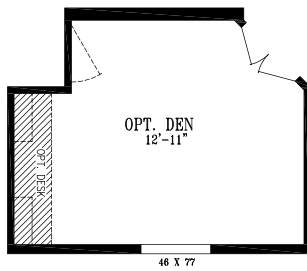

MAJESTIC  
COLLECTION

9584-S | 40' x 57'4" | 2289 SQ. FT. | 3 BED 2 BATH

OPT. DEN I.P.O. BEDROOM 2

OPT. 48 X 72 SHOWER

OPTIONAL  
8'-0" PORCH