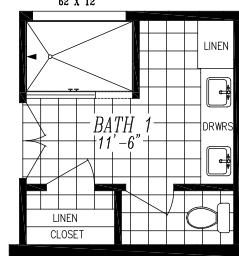

MAJESTIC  
COLLECTION

9584-S | 40' x 57'4" | 2289 SQ. FT. | 3 BED 2 BATH

OPT. DEN I.P.O. BEDROOM 2

OPT. 48 X 72 SHOWER

OPTIONAL  
8'-0" PORCH